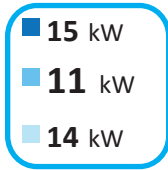

**ENERG**  
енергия ενέργεια

Y IJA  
IE IA

**atlantic**

alféa excellia duo tri 14

**A+**

**A**

2015

811 / 2013