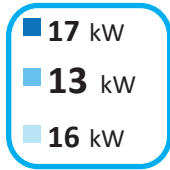

ENERG
енергия ενέργεια

Y IJA
IE IA

atlantic

alféa excellia duo tri 16

A+

A

2015

811 / 2013